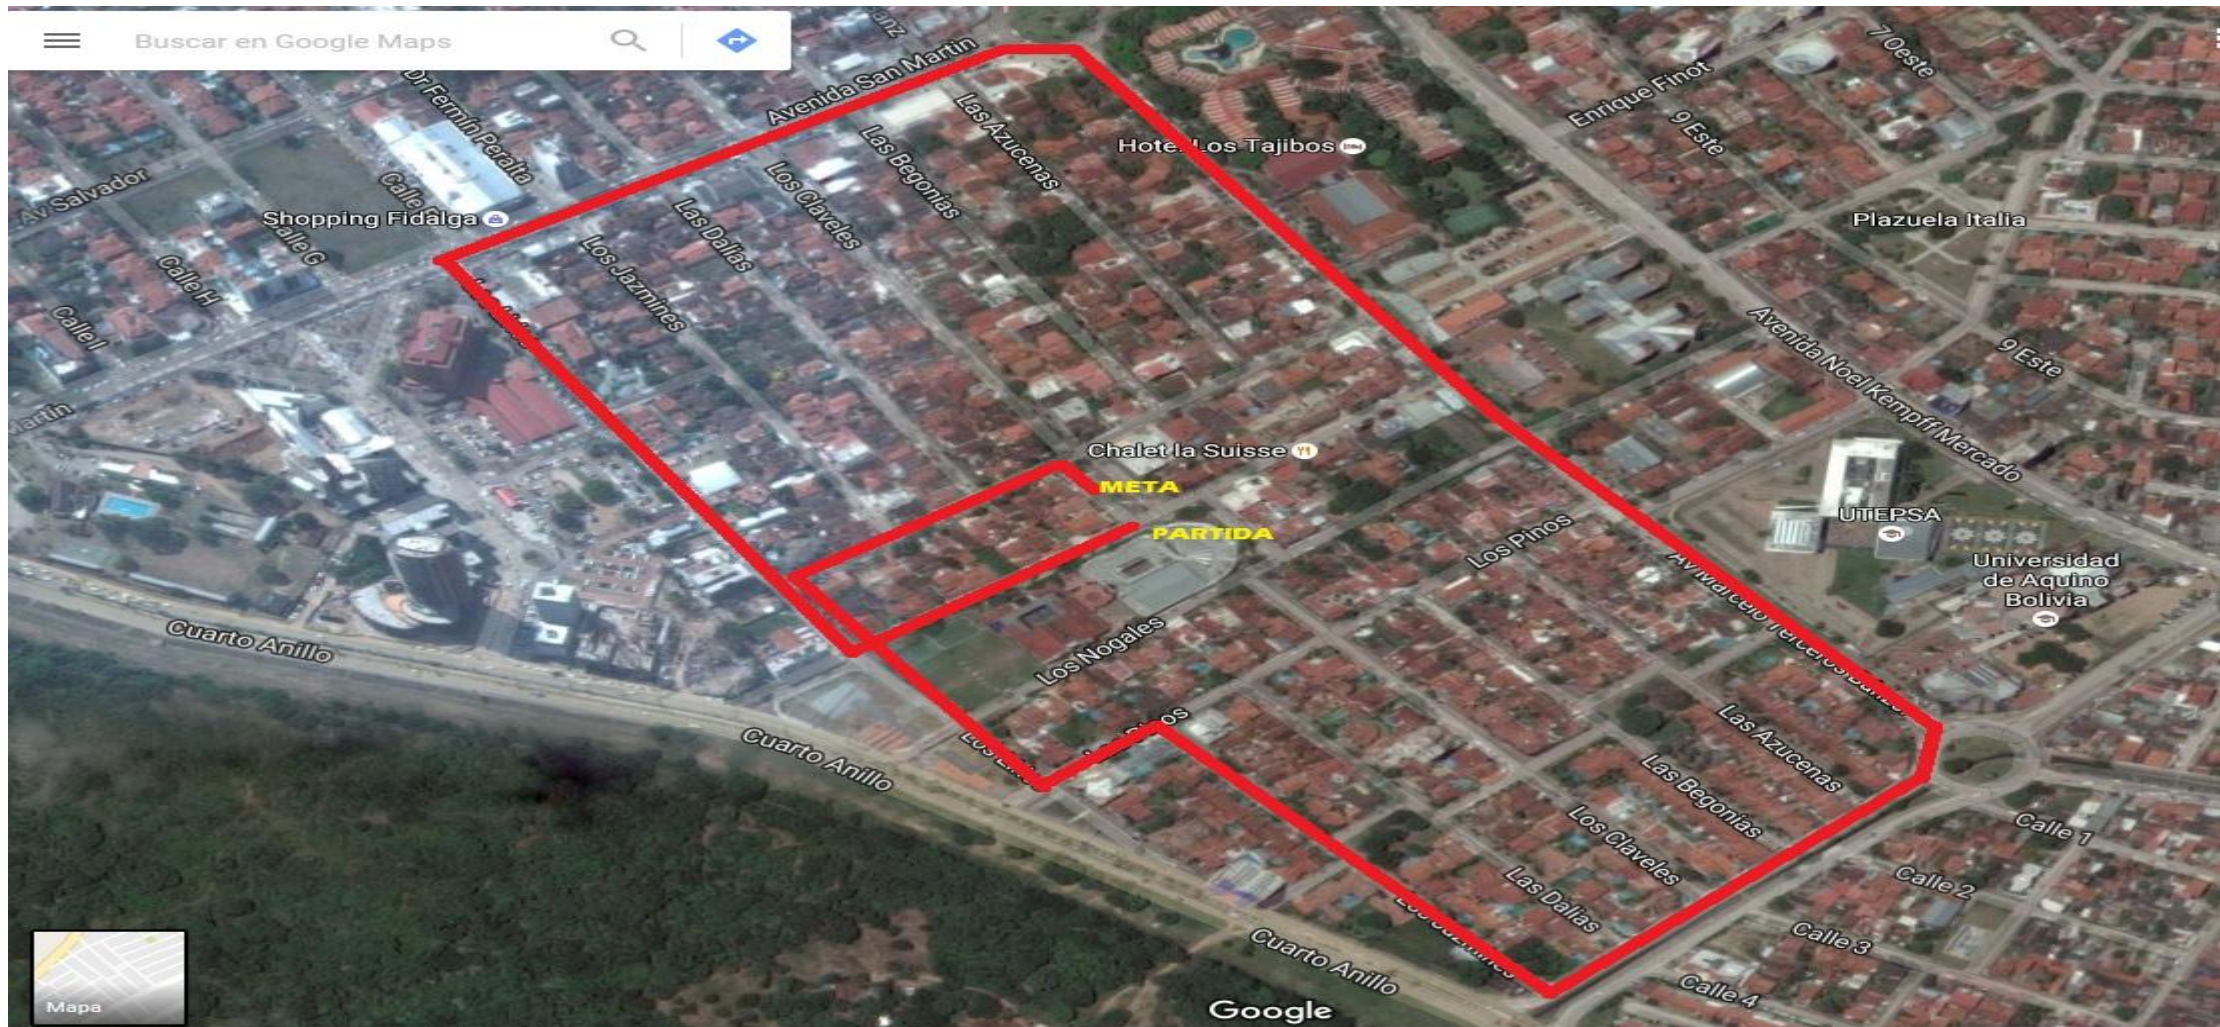

PLANO DE RECORRIDO - CARRERA PEDESTRE 2019 SECUNDARIA

NIVEL SECUNDARIA (DISTANCIA 3 .000 MTS – 3 K)

SABADO 14 DE SEPTIEMBRE - INICIA 8:30

CATEGORIA INDIVIDUAL, PAREJAS DE PADRES E HIJOS- PADRES Y MADRES DE FAMILIA Y EX ALUMNOS

PLANO DE RECORRIDO - CARRERA PEDESTRE 2019 PRIMARIA

NIVEL PRIMARIA (DISTANCIA 1.500 MTS -1.5K)

SABADO 14 DE SEPTIEMBRE - INICIA 7:30

CATEGORIA INDIVIDUAL, PAREJAS PADRES E HIJOS PRIMARIA